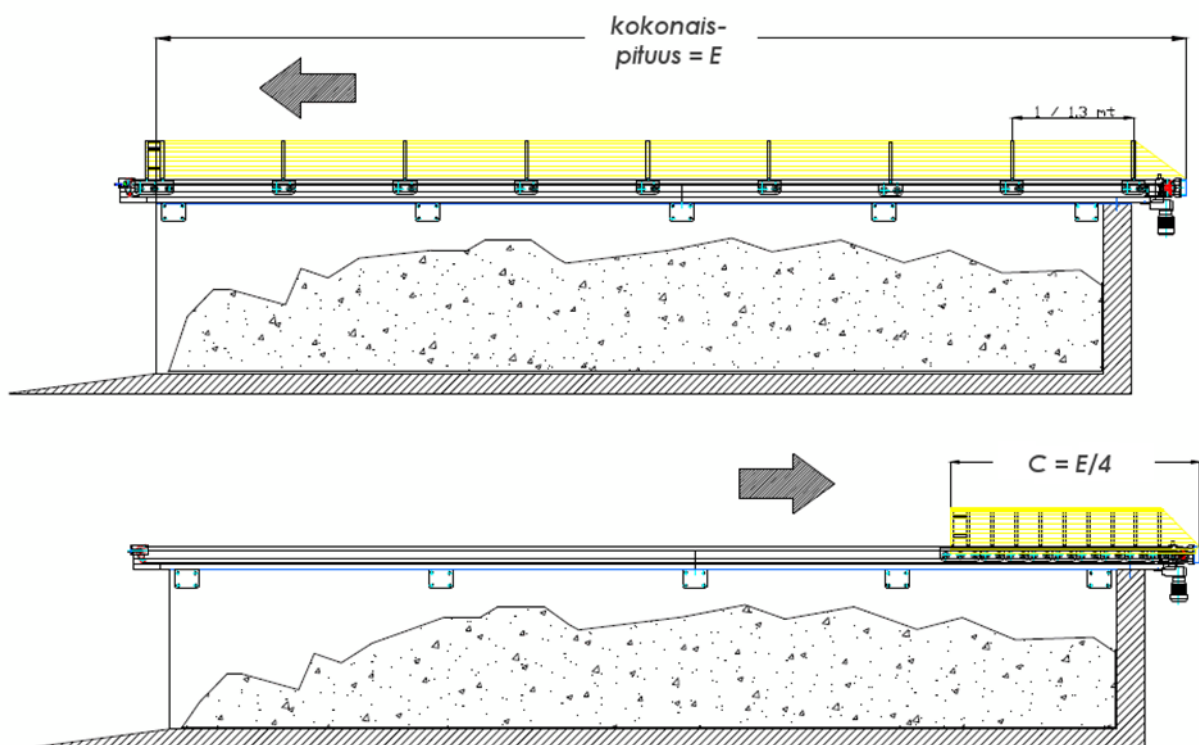

ECO-LOGIC liukukatot

ECO-LOGIC on avaus- ja sulkutoiminnolla varustettu katejärjestelmä kiinteiden varastointi ja lajitteluaitauksien sekä hallien suojaamiseen sääolosuhteilta. Aitauksissa tulee olla kiinteät betoni tai elementtiseinät.

ECO-LOGIC soveltuu erityisesti varastointi- ja lajitteluaitauksiin ulkotiloissa, silloin kun katto täytyy saada nopeasti avattua tai suljettua lastauksen ja purkamisen ajaksi.

Katettavan aitauksen suurin mahdollinen leveys: 15 m ja pituus 26 m. ECO-LOGIC peiteratkaisu valmistetaan aina mittojen mukaan. Siirtomekanismi on normaalisti sähkökäyttöinen. Alle 10 m pituiset katteet on mahdollista saada myös käsikäyttöisinä.

ECO-LOGIC katejärjestelmän hyödyt:

YKSINKERTAINEN: Koostuu peitteen runkona toimivista teräksisistä kattotuoleista jotka liikkuvat tukimuurin päälle kiinnitetyissä sivukiskoissa.

TURVALLINEN: Kattaa ja suojaa varastoidut materiaalit sääolosuhteilta. Estää kevyen materiaalin leviämisen ympäristöön.

LUJA JA TOIMIVA RAKENNE: Rakenne on tehty kestävään myrskytuulen ja raskaatkin lumikuormat. Sähkötoimiset järjestelmät voidaan varustaa kaukosäädettävällä avausmekanismilla.

MONIPUOLINEN: voidaan asentaa lähes kaikkien betonirakenteiden päälle. Isoja alueita voidaan kattaa rinnakkain asennetuilla järjestelmillä.